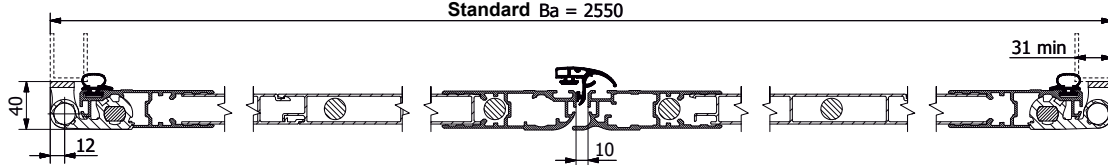

* Wir liefern Sandwichplatten zweifarbig in RAL 9010/ RAL 9006.
Bitte die Farbauswahl wie folgt vornehmen:
Außenseite RAL / Innenseite RAL

VERSCHLÜSSE:

Drehstangenverschluss

2

4

Einbauverschluss

2

4

AUSWAHL SCHARNIER:

Stahl (Standard)

Alu