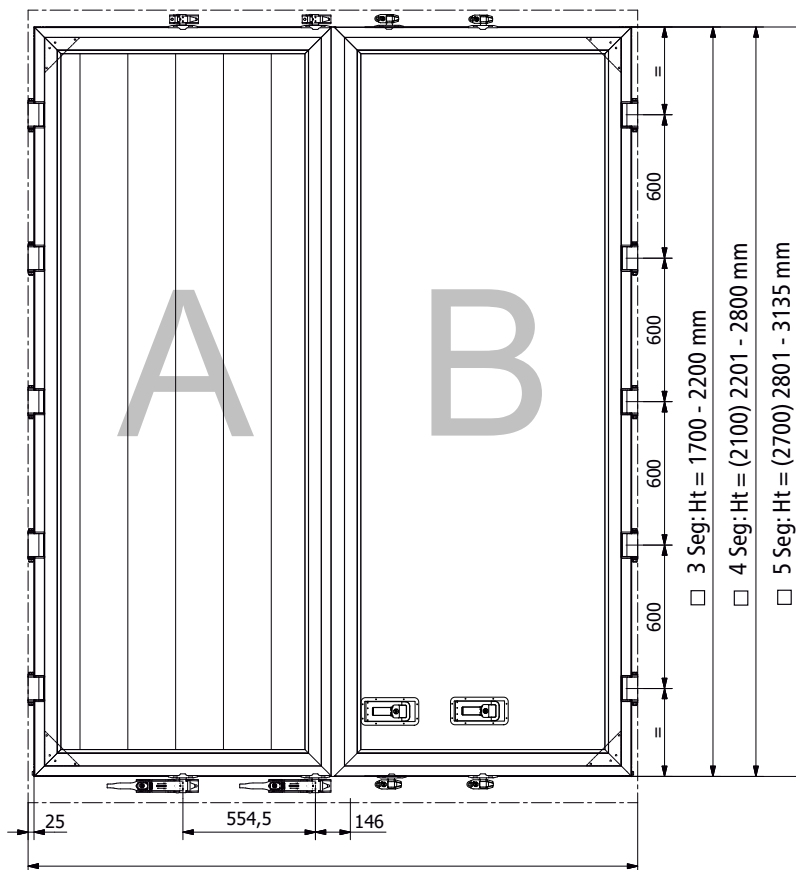

Montierte Türen

Montierte Gummidichtung

Kit

FÜLLUNG PANEL:

Snap-Lock

Sandwich*

Ohne Ausfüllung

Höhe im Lichten =